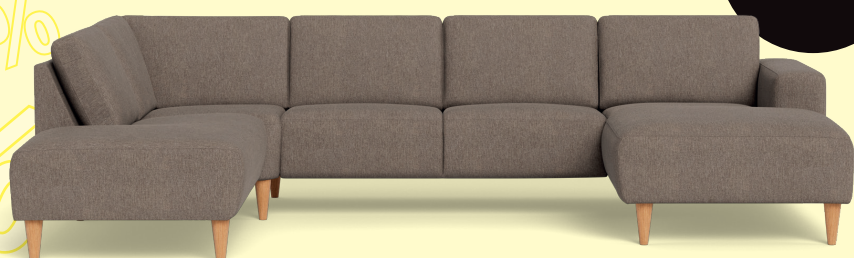

SOMMER UDSALG

% %
%

Spar
34%

UDSALG

11.999,-

SPAR 6.113 kr.

City One u-sofa

Monteret med slidstærkt Brego stof. Vælg mellem mange farver og flere typer ben. Mål: 210 x 320 x 163 cm. Før pris: 18.112 kr.

Spar
42%